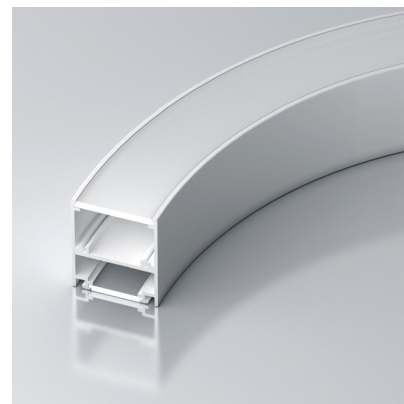

ПРОФИЛЬ
SL-ARC-5060-D1500-A45 WHITE

- Направление свечения — вверх и вниз.
- Сегмент круга — $\frac{1}{8}$ от круга 1500 мм.
- Диаметр полного круга — 1500 мм.
- Источник света — линейка SL-ARC-D1500-A45-11.5W 24V (сегмент круга — $\frac{1}{8}$).