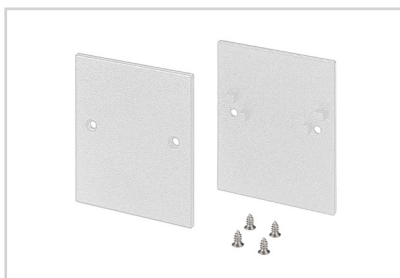

Электронная документация

АЛЮМИНИЕВЫЙ ПРОФИЛЬ SL-ARC-5060-LINE-2500 WHITE

ОПИСАНИЕ

- Линейный профиль для составления прямой линии света. Выполнен в белом цвете.
- Свечение с направлением вверх и вниз.
- Для специальной прямой светодиодной линейки.
- Подвесы, заглушки и гибкий экран поставляются отдельно.

- 4** / Установите профиль Ⓚ на держатели Ⓡ. Подключите светодиодные линейки Ⓟ к источнику питания. Затем установите заглушки Ⓝ и нижний экран Ⓜ.

СОПУТСТВУЮЩИЕ ТОВАРЫ И АКСЕССУАРЫ

Приобретаются отдельно

Заглушка

032731
SL-ARC-5060 White

Держатель

032725
Для подвешивания SL-ARC-5060
SILVER

Соединитель

029416
SL-ARC-5060 SILVER

Подвес

026678
SL-ARC 2x2m Set (Pad 9x2mm)

ПРОФИЛЬ
SL-ARC-5060-D1500-A90 WHITE

- Направление свечения — вверх и вниз.
- Сегмент круга — $\frac{1}{4}$ от круга 1500 мм.
- Диаметр полного круга — 1500 мм.
- Источник света — линейка SL-ARC-D1500-A45-11.5W 24V (сегмент круга — $\frac{1}{8}$).