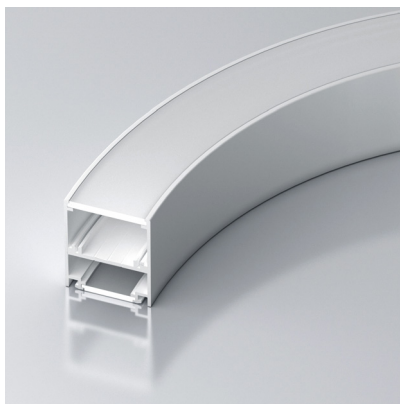

Электронная документация

АЛЮМИНИЕВЫЙ ПРОФИЛЬ SL-ARC-5060-LINE-2500 WHITE

ОПИСАНИЕ

- Линейный профиль для составления прямой линии света. Выполнен в белом цвете.
- Свечение с направлением вверх и вниз.
- Для специальной прямой светодиодной линейки.
- Подвесы, заглушки и гибкий экран поставляются отдельно.

ВАРИАНТЫ СОЕДИНЕНИЯ ПРОФИЛЕЙ СЕРИИ

линия
(прямая)

линия
(переход в дугу)

дуга
(круг)

дуга
(волна)

Ø 1000 мм
свечение вниз
и вверх

Ø 1500 мм
свечение вниз
и вверх

ДРУГИЕ ПРОФИЛИ СЕРИИ

ПРОФИЛЬ
SL-ARC-5060-D1000-A45 WHITE

- Направление свечения — вверх и вниз.
- Сегмент круга — $\frac{1}{8}$ от круга 1000 мм.
- Диаметр полного круга — 1000 мм.
- Источник света — линейка SL-ARC-D1000-A45-7.5W 24V (сегмент круга — $\frac{1}{8}$).

ПРОФИЛЬ
SL-ARC-5060-D1000-A90 WHITE

- Направление свечения — вверх и вниз.
- Сегмент круга — $\frac{1}{4}$ от круга 1000 мм.
- Диаметр полного круга — 1000 мм.
- Источник света — линейка SL-ARC-D1000-A45-7.5W 24V (сегмент круга — $\frac{1}{8}$).