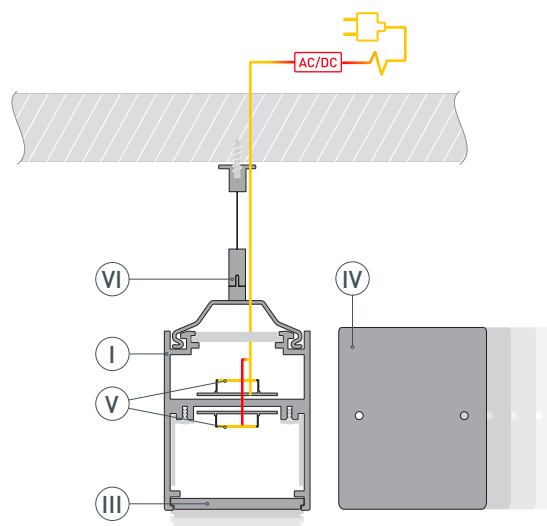

* При использовании светодиодных лент и линеек.

ЧЕРТЕЖ

РУКОВОДСТВО ПО МОНТАЖУ ПРОФИЛЯ

Установка профиля на подвесные держатели
Необходимые компоненты:

- 1** / Закрепите держатели Ⓡ на поверхности и выведите кабель от блока питания светодиодной линейки.

- 2** / Просверлите отверстие в профиле Ⓚ для вывода кабеля питания светодиодной линейки.

- 3** / При необходимости соединения двух и более профилей Ⓚ зафиксируйте их между собой соединителями Ⓡ. Затем установите светодиодные линейки Ⓟ и верхний экран Ⓛ.

- 4** / Установите профиль Ⓚ на держатели Ⓡ. Подключите светодиодные линейки Ⓟ к источнику питания. Затем установите заглушки Ⓝ и нижний экран Ⓜ.

СОПУТСТВУЮЩИЕ ТОВАРЫ И АКСЕССУАРЫ

Приобретаются отдельно