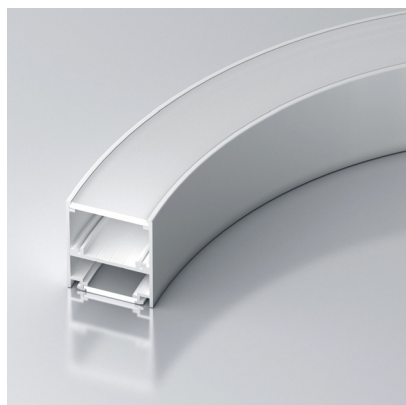

ПРОФИЛЬ
SL-ARC-5060-D1500-A90 WHITE

- Направление свечения — вверх и вниз.
- Сегмент круга — $\frac{1}{4}$ от круга 1500 мм.
- Диаметр полного круга — 1500 мм.
- Источник света — линейка SL-ARC-D1500-A45-11.5W 24V (сегмент круга — $\frac{1}{8}$).