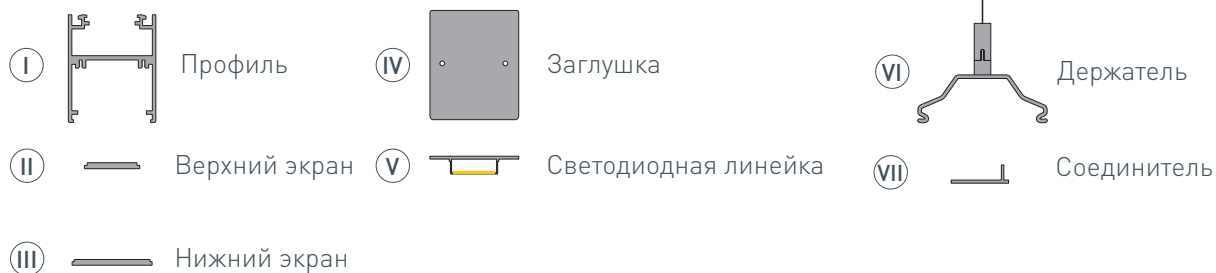

Электронная документация

АЛЮМИНИЕВЫЙ ПРОФИЛЬ SL-ARC-5060-LINE-2500 WHITE

ОПИСАНИЕ

- Линейный профиль для составления прямой линии света. Выполнен в белом цвете.
- Свечение с направлением вверх и вниз.
- Для специальной прямой светодиодной линейки.
- Подвесы, заглушки и гибкий экран поставляются отдельно.

ПРИМЕНЕНИЕ

- Для составления прямой линии света.
- В сочетании с другими профилями серии позволяет создавать светильники разных форм.

30 мм

Подвесной

Белый

ПАРАМЕТРЫ

Артикул	032689
Модель	SL-ARC-5060-LINE-2500 WHITE
Цвет	 белый
Покрытие	порошковая окраска
Форма (сечение)	прямоугольная
Назначение	для прямоугольных светильников
Размеры профиля	2500×50×60 мм
Ширина площадок для линеек	30 и 46 мм
Рассеиваемая (отводимая) тепловая мощность* на 1 м	58 Вт

* При использовании светодиодных лент и линеек.

ЧЕРТЕЖ

РУКОВОДСТВО ПО МОНТАЖУ ПРОФИЛЯ

Установка профиля на подвесные держатели
Необходимые компоненты:

- 1** / Закрепите держатели Ⓡ на поверхности и выведите кабель от блока питания светодиодной линейки.

- 2** / Просверлите отверстие в профиле Ⓚ для вывода кабеля питания светодиодной линейки.

- 3** / При необходимости соединения двух и более профилей Ⓚ зафиксируйте их между собой соединителями Ⓡ. Затем установите светодиодные линейки Ⓟ и верхний экран Ⓛ.