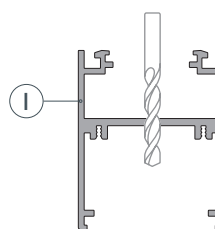

* При использовании светодиодных лент и линеек.

ЧЕРТЕЖ

РУКОВОДСТВО ПО МОНТАЖУ ПРОФИЛЯ

Установка профиля на подвесные держатели
Необходимые компоненты:

- 1** / Закрепите держатели Ⓡ на поверхности и выведите кабель от блока питания светодиодной линейки.

- 2** / Просверлите отверстие в профиле Ⓚ для вывода кабеля питания светодиодной линейки.

- 3** / При необходимости соединения двух и более профилей Ⓚ зафиксируйте их между собой соединителями Ⓡ. Затем установите светодиодные линейки Ⓟ и верхний экран Ⓛ.

ПРОФИЛЬ
SL-ARC-5060-D1500-A45 WHITE

- Направление свечения — вверх и вниз.
- Сегмент круга — $\frac{1}{8}$ от круга 1500 мм.
- Диаметр полного круга — 1500 мм.
- Источник света — линейка SL-ARC-D1500-A45-11.5W 24V (сегмент круга — $\frac{1}{8}$).

ПРОФИЛЬ
SL-ARC-5060-D1500-A90 WHITE

- Направление свечения — вверх и вниз.
- Сегмент круга — $\frac{1}{4}$ от круга 1500 мм.
- Диаметр полного круга — 1500 мм.
- Источник света — линейка SL-ARC-D1500-A45-11.5W 24V (сегмент круга — $\frac{1}{8}$).