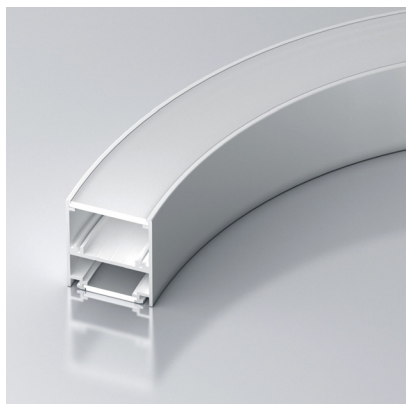

Электронная документация

АЛЮМИНИЕВЫЙ ПРОФИЛЬ SL-ARC-5060-LINE-2500 WHITE

ОПИСАНИЕ

- Линейный профиль для составления прямой линии света. Выполнен в белом цвете.
- Свечение с направлением вверх и вниз.
- Для специальной прямой светодиодной линейки.
- Подвесы, заглушки и гибкий экран поставляются отдельно.

ВАРИАНТЫ СОЕДИНЕНИЯ ПРОФИЛЕЙ СЕРИИ

линия
(прямая)

линия
(переход в дугу)

дуга
(круг)

дуга
(волна)

Ø 1000 мм
свечение вниз
и вверх

Ø 1500 мм
свечение вниз
и вверх

ДРУГИЕ ПРОФИЛИ СЕРИИ

ПРОФИЛЬ
SL-ARC-5060-D1000-A45 WHITE

- Направление свечения — вверх и вниз.
- Сегмент круга — $\frac{1}{8}$ от круга 1000 мм.
- Диаметр полного круга — 1000 мм.
- Источник света — линейка SL-ARC-D1000-A45-7.5W 24V (сегмент круга — $\frac{1}{8}$).

ПРОФИЛЬ
SL-ARC-5060-D1000-A90 WHITE

- Направление свечения — вверх и вниз.
- Сегмент круга — $\frac{1}{4}$ от круга 1000 мм.
- Диаметр полного круга — 1000 мм.
- Источник света — линейка SL-ARC-D1000-A45-7.5W 24V (сегмент круга — $\frac{1}{8}$).