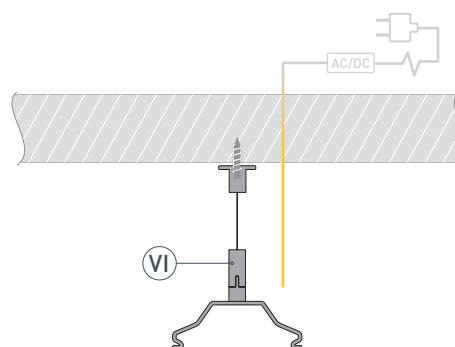

Электронная документация

АЛЮМИНИЕВЫЙ ПРОФИЛЬ SL-ARC-5060-LINE-2500 WHITE

ОПИСАНИЕ

- Линейный профиль для составления прямой линии света. Выполнен в белом цвете.
- Свечение с направлением вверх и вниз.
- Для специальной прямой светодиодной линейки.
- Подвесы, заглушки и гибкий экран поставляются отдельно.

* При использовании светодиодных лент и линеек.

ЧЕРТЕЖ

РУКОВОДСТВО ПО МОНТАЖУ ПРОФИЛЯ

Установка профиля на подвесные держатели
Необходимые компоненты:

- 1** / Закрепите держатели Ⓡ на поверхности и выведите кабель от блока питания светодиодной линейки.

- 2** / Просверлите отверстие в профиле Ⓚ для вывода кабеля питания светодиодной линейки.

- 3** / При необходимости соединения двух и более профилей Ⓚ зафиксируйте их между собой соединителями Ⓡ. Затем установите светодиодные линейки Ⓟ и верхний экран Ⓛ.

- 4** / Установите профиль Ⓚ на держатели Ⓡ. Подключите светодиодные линейки Ⓟ к источнику питания. Затем установите заглушки Ⓝ и нижний экран Ⓜ.

СОПУТСТВУЮЩИЕ ТОВАРЫ И АКСЕССУАРЫ

Приобретаются отдельно