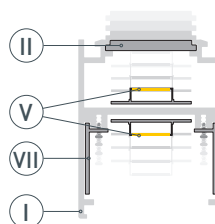

* При использовании светодиодных лент и линеек.

ЧЕРТЕЖ

РУКОВОДСТВО ПО МОНТАЖУ ПРОФИЛЯ

Установка профиля на подвесные держатели
Необходимые компоненты:

- 1** / Закрепите держатели Ⓡ на поверхности и выведите кабель от блока питания светодиодной линейки.

- 2** / Просверлите отверстие в профиле Ⓚ для вывода кабеля питания светодиодной линейки.

- 3** / При необходимости соединения двух и более профилей Ⓚ зафиксируйте их между собой соединителями Ⓡ. Затем установите светодиодные линейки Ⓟ и верхний экран Ⓛ.

ПРОФИЛЬ
SL-ARC-5060-D1500-A45 WHITE

- Направление свечения — вверх и вниз.
- Сегмент круга — $\frac{1}{8}$ от круга 1500 мм.
- Диаметр полного круга — 1500 мм.
- Источник света — линейка SL-ARC-D1500-A45-11.5W 24V (сегмент круга — $\frac{1}{8}$).

ПРОФИЛЬ
SL-ARC-5060-D1500-A90 WHITE

- Направление свечения — вверх и вниз.
- Сегмент круга — $\frac{1}{4}$ от круга 1500 мм.
- Диаметр полного круга — 1500 мм.
- Источник света — линейка SL-ARC-D1500-A45-11.5W 24V (сегмент круга — $\frac{1}{8}$).