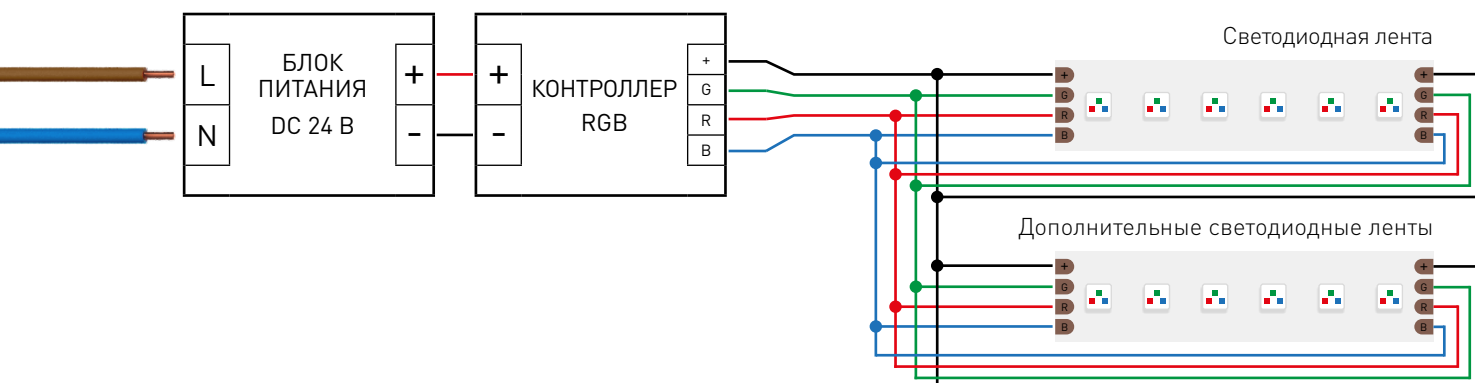

от 69 до 110 Вт

24 В

ПОДКЛЮЧЕНИЕ СВЕТОДИОДНОЙ ЛЕНТЫ

Схема 1: подключение нескольких светодиодных лент с одной стороны

Максимальная длина подключения с одной стороны 5 м

Схема 2: подключение нескольких светодиодных лент с двух сторон

РЕКОМЕНДУЕМОЕ ПОДКЛЮЧЕНИЕ ДЛЯ ОБЕСПЕЧЕНИЯ РАВНОМЕРНОГО СВЕЧЕНИЯ ЛЕНТЫ ПО ВСЕЙ ДЛИНЕ

Максимальная длина подключения с двух сторон 5 м

СВЕТОДИОДНАЯ ЛЕНТА

RT-G120-8mm RGB 24V 11 W/m

11 Вт/м

24 В

IP20

УПАКОВКА