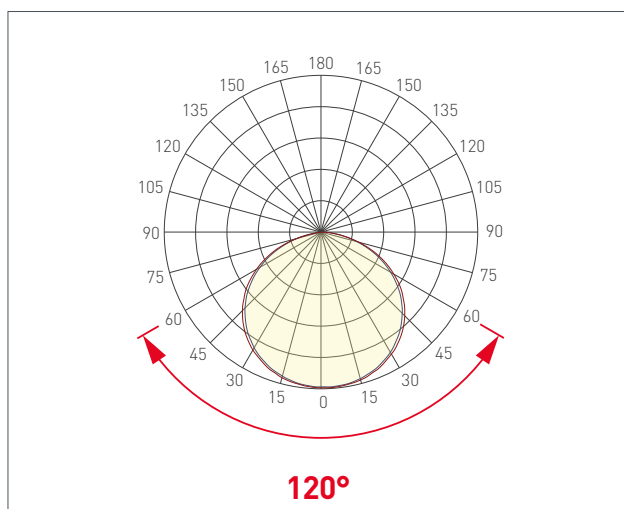

СВЕТОДИОДНАЯ ЛЕНТА

Серия RT-G120-8mm RGB 24V 11 W/m

11 Вт/м

24 В

IP20

8 мм

ОПИСАНИЕ

- Мультицветная лента LUX шириной 8 мм с RGB-светодиодами SMD 3838 (120 шт/м).
- Мощность 11 Вт/м, напряжение питания 24 В.
- Плотная установка светодиодов позволяет скрыть видимость точек светодиодов в профиле небольшой глубины с матовым экраном.
- Управляется RGB-контроллером.
- Мультицветная подсветка ниш, декора.
- Световые линии с изменяемым цветом свечения.
- Минимальный отрезок 50 мм (6 светодиодов).

УГОЛ ИЗЛУЧЕНИЯ

Светодиодные ленты

Управление цветом RGB и тоном RGBW-WW

RGB G120 24V 8mm 11 W/m

www.arlight.ru

ПАРАМЕТРЫ

Артикул	026832(2)
Степень пылевлагозащиты	IP20
Тип светодиода	SMD 3838
Плотность светодиодов	120 шт/м
Минимальный отрезок	50 мм
Каналы управления	3 CH (3 канала - RGB)
Гарантия	3 года

СВЕТОТЕХНИЧЕСКИЕ

Цвет свечения	RGB  625 nm, 525 nm, 470 nm
Угол излучения	120°
Световой поток	380 лм/м
Световая эффективность	38 лм/Вт

ЭЛЕКТРИЧЕСКИЕ

Напряжение питания	DC 24 В
Максимальная мощность на 1 метр	11 Вт/м
Максимальный потребляемый ток	0.46 А/м

ГАБАРИТНЫЕ

Длина	5000 мм
Ширина	8 мм
Высота	1.9 мм
Мин. радиус изгиба	60 мм
Вес упаковки	145 г, пакет (полиэтилен) 5 м

КЛИМАТИЧЕСКИЕ УСЛОВИЯ

Диапазон рабочих температур	-30... 45 °C
-----------------------------	---------------------