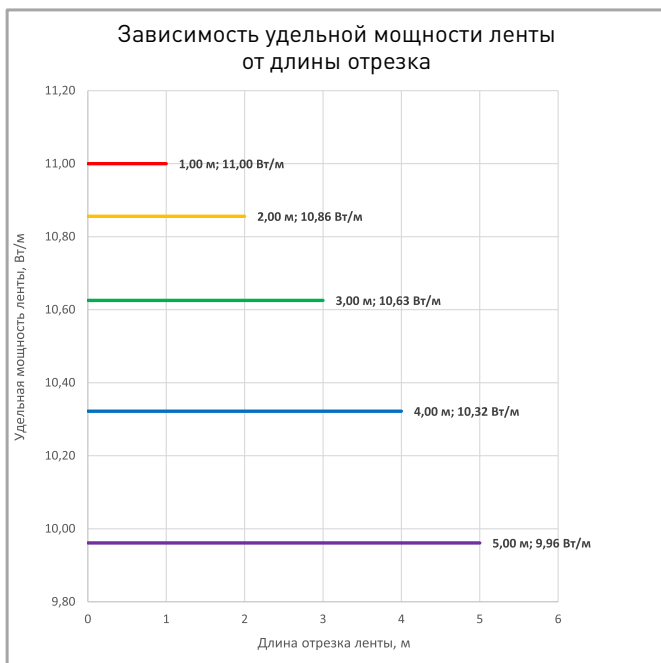

СВЕТОТЕХНИЧЕСКИЕ

Цвет свечения	RGB  625 nm, 525 nm, 470 nm
Угол излучения	120°
Световой поток	380 лм/м
Световая эффективность	38 лм/Вт

ЭЛЕКТРИЧЕСКИЕ

Напряжение питания	DC 24 В
Максимальная мощность на 1 метр	11 Вт/м
Максимальный потребляемый ток	0.46 А/м

Допустимые направления и минимальный радиус изгиба ленты

ВНИМАНИЕ! Резка ленты допускается только в обозначенных местах

Не сгибать под острыми углами

Не скручивать

Не растягивать

Не сгибать

ПОТРЕБЛЯЕМАЯ МОЩНОСТЬ