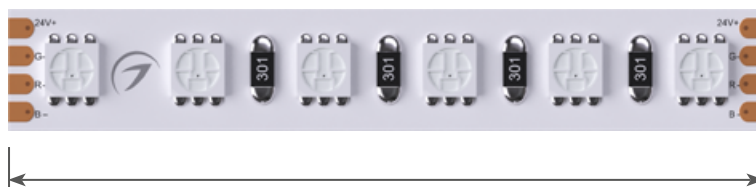

СВЕТОТЕХНИЧЕСКИЕ

Цвет свечения	RGB  625 nm, 525 nm, 470 nm
Угол излучения	120°
Световой поток	380 лм/м
Световая эффективность	38 лм/Вт

ЭЛЕКТРИЧЕСКИЕ

Напряжение питания	DC 24 В
Максимальная мощность на 1 метр	11 Вт/м
Максимальный потребляемый ток	0.46 А/м

СВЕТОДИОДНАЯ ЛЕНТА

RT-G120-8mm RGB 24V 11 W/m

11 Вт/м

24 В

IP20

Мин. отрезок 50 мм,
LED SMD 3838 (6 шт)

СЕРИЯ RT-G120-8MM RGB 24V 11 W/M

Артикул	Цвет свечения	Световой поток	Световая эффективность	IP	Ширина	Длина
026832	RGB  625 nm, 525 nm, 470 nm	380 лм/м	38 лм/Вт	IP20	8 мм	5 м

Допустимые направления и минимальный радиус изгиба ленты

ВНИМАНИЕ! Резка ленты допускается только в обозначенных местах

Не сгибать под острыми углами

Не скручивать

Не растягивать

Не сгибать

ПОТРЕБЛЯЕМАЯ МОЩНОСТЬ