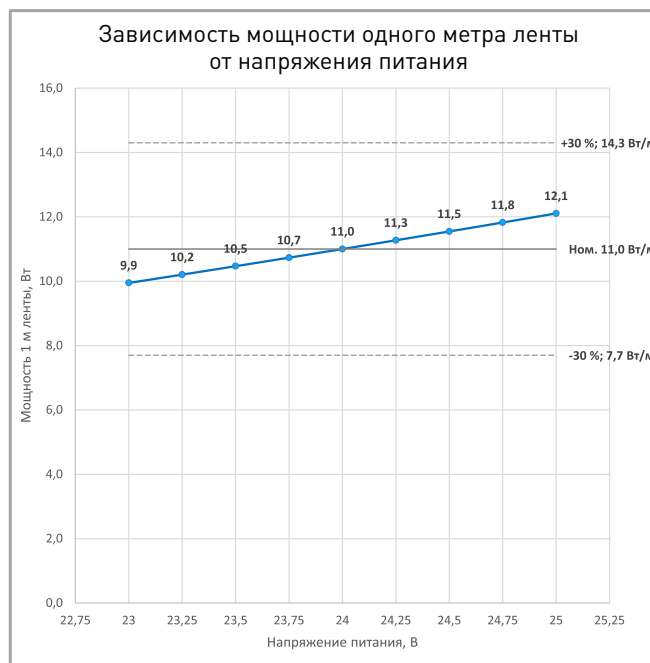

Указаны предельные границы допустимого отклонения напряжения питания ленты.

ВЫБОР ТРЕБУЕМОГО СЕЧЕНИЯ КАБЕЛЯ С МЕДНЫМИ ЖИЛАМИ ДЛЯ СВЕТОДИОДНОЙ ЛЕНТЫ

Длина ленты	Мощн. ленты*	Максимальная длина питающего кабеля с сечением жил**							Подключение лент, использованное при расчете
		2x0.5мм²	2x0.75мм²	2x1.5мм²	2x2.5мм²	2x4мм²	2x6мм²	2x10мм²	
1 м	11 Вт	15 м	22 м	44 м	73 м	116 м	175 м	291 м	1 x 1 м
2 м	21 Вт	7 м	11 м	22 м	37 м	59 м	88 м	147 м	1 x 2 м
5 м	48 Вт	3 м	5 м	10 м	16 м	26 м	39 м	64 м	1 x 5 м
10 м	96 Вт	2 м	2 м	5 м	8 м	13 м	19 м	32 м	2 x 5 м
20 м	191 Вт	-	1 м	2 м	4 м	6 м	10 м	16 м	4 x 5 м
50 м	479 Вт	-	-	-	2 м	3 м	4 м	6 м	10 x 5 м

* Мощность рассчитана с учетом потерь на кабеле.

** Выбирайте наибольшее сечение кабеля в соответствии с таблицей. Сравните допустимый ток выбранного кабеля и максимальный выходной ток источника питания. Если ток источника питания выше, чем допустимый ток кабеля, требуется обязательная установка предохранителя на входе кабеля во избежание возгорания при возможном коротком замыкании.