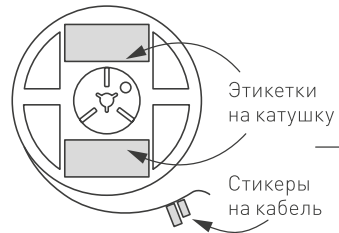

Лента 5 м

Этикетки на катушку

Стикеры на кабель

Инструкция А5