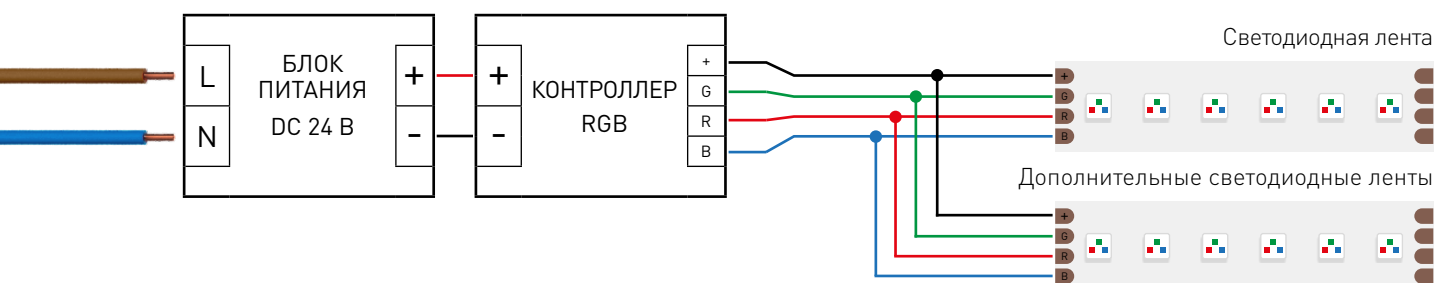

от 69 до 110 Вт

24 В

ПОДКЛЮЧЕНИЕ СВЕТОДИОДНОЙ ЛЕНТЫ

Схема 1: подключение нескольких светодиодных лент с одной стороны

Максимальная длина подключения с одной стороны 5 м

Схема 2: подключение нескольких светодиодных лент с двух сторон