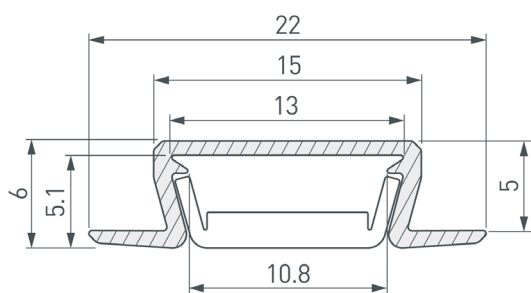

ПРИМЕНЕНИЕ

- Для подсветки мебели, пазов, ниш и других элементов интерьера.
- Для светодиодных лент шириной до 10 мм.

10 мм

Встраиваемый

Черный

ПАРАМЕТРЫ

Артикул	040720
Модель	MIC-FS-3000 ANOD BLACK
Цвет	 черный
Покрытие	анодированное
Форма (сечение)	с фланцем
Назначение	для контурной подсветки
Размеры профиля	3000×22×6 мм
Ширина площадки для лент	10.8 мм
Рассеиваемая (отводимая) тепловая мощность* на 1 м	15 Вт

* При использовании светодиодных лент и линеек.

ЧЕРТЕЖ

РУКОВОДСТВО ПО МОНТАЖУ ПРОФИЛЯ

Необходимые компоненты:

Ⓘ Профиль

ⓓ Заглушка

Ⓜ Экрaн

ⓓ Светодиодная лента

- 1** / Подготовьте паз для установки профиля Ⓘ. Выведите наружу кабель от источника питания для светодиодной ленты. Просверлите отверстие в профиле Ⓘ для вывода кабеля питания светодиодной ленты. Установите и зафиксируйте в профиле Ⓘ в отверстии для кабеля питания светодиодной ленты проходную изоляционную втулку.

- 2** / Проведите кабель питания через изоляционную втулку в профиле Ⓘ. Перед приклеиванием ленты рекомендуется обезжирить поверхность профиля Ⓘ. Установите в профиль Ⓘ светодиодную ленту ⓓ и подключите ее к источнику питания, строго соблюдая полярность, обозначенную на плате светодиодной ленты ⓓ. Максимально допустимая для подключения длина отрезка светодиодной ленты указана в инструкции к светодиодной ленте. Для обеспечения равномерного свечения ленты по всей длине рекомендуется подавать питание на светодиодную ленту с двух сторон. Установите на профиль экран Ⓜ и заглушки ⓓ.