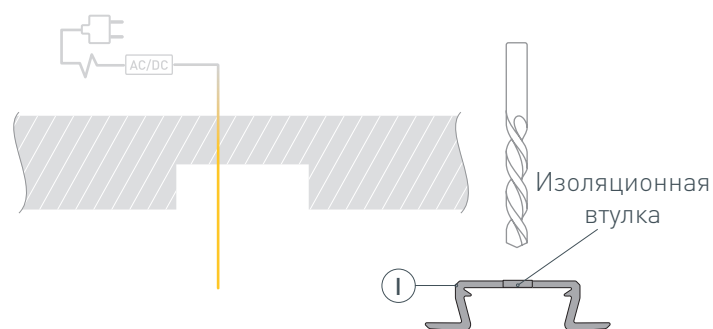

* При использовании светодиодных лент и линеек.

ЧЕРТЕЖ

РУКОВОДСТВО ПО МОНТАЖУ ПРОФИЛЯ

Необходимые компоненты:

Ⓘ Профиль

ⓓ Заглушка

Ⓜ Экрaн

ⓓ Светодиодная лента

- 1** / Подготовьте паз для установки профиля Ⓘ. Выведите наружу кабель от источника питания для светодиодной ленты. Просверлите отверстие в профиле Ⓘ для вывода кабеля питания светодиодной ленты. Установите и зафиксируйте в профиле Ⓘ в отверстии для кабеля питания светодиодной ленты проходную изоляционную втулку.

- 2** / Проведите кабель питания через изоляционную втулку в профиле Ⓘ. Перед приклеиванием ленты рекомендуется обезжирить поверхность профиля Ⓘ. Установите в профиль Ⓘ светодиодную ленту ⓓ и подключите ее к источнику питания, строго соблюдая полярность, обозначенную на плате светодиодной ленты ⓓ. Максимально допустимая для подключения длина отрезка светодиодной ленты указана в инструкции к светодиодной ленте. Для обеспечения равномерного свечения ленты по всей длине рекомендуется подавать питание на светодиодную ленту с двух сторон. Установите на профиль экран Ⓜ и заглушки ⓓ.