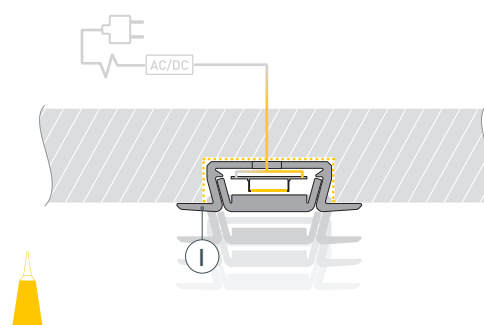

1. **3** / Нанесите слой клея на все поверхности паза. Установите профиль Ⓘ в подготовленный паз. При необходимости удалите излишки клея.