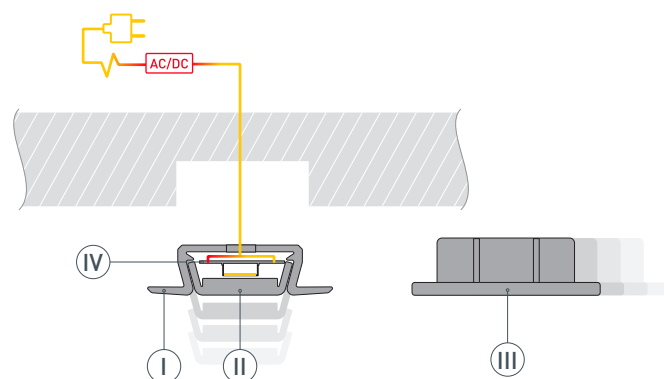

* При использовании светодиодных лент и линеек.

ЧЕРТЕЖ

РУКОВОДСТВО ПО МОНТАЖУ ПРОФИЛЯ

Необходимые компоненты:

Ⓘ Профиль

ⓓ Заглушка

Ⓜ Экрaн

ⓓ Светодиодная лента

- 1** / Подготовьте паз для установки профиля Ⓘ. Выведите наружу кабель от источника питания для светодиодной ленты. Просверлите отверстие в профиле Ⓘ для вывода кабеля питания светодиодной ленты. Установите и зафиксируйте в профиле Ⓘ в отверстии для кабеля питания светодиодной ленты проходную изоляционную втулку.

- 2** / Проведите кабель питания через изоляционную втулку в профиле Ⓘ. Перед приклеиванием ленты рекомендуется обезжирить поверхность профиля Ⓘ. Установите в профиль Ⓘ светодиодную ленту ⓓ и подключите ее к источнику питания, строго соблюдая полярность, обозначенную на плате светодиодной ленты ⓓ. Максимально допустимая для подключения длина отрезка светодиодной ленты указана в инструкции к светодиодной ленте. Для обеспечения равномерного свечения ленты по всей длине рекомендуется подавать питание на светодиодную ленту с двух сторон. Установите на профиль экран Ⓜ и заглушки ⓓ.