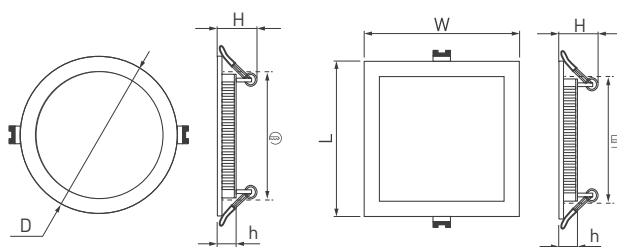

* При соблюдении условий эксплуатации и снижении яркости не более чем на 30% от первоначальной.

Рис. 1. Чертеж и габаритные размеры

МОДЕЛИ

Артикул	Модель	Мощность	Световой поток	Габаритные размеры, D×h(H)	Врезное отверстие	Вес	Цветовая температура (К)*	Цвет свечения
020102	DL-85M-4W White	4 Вт	300–320 лм	Ø85×13 (25) мм	Ø75 мм	0.2 кг	6000	Белый чистый, для офисов и магазинов
020103	DL-85M-4W Day White						4000	Белый дневной, для жилых помещений
020104	DL-85M-4W Warm White						3000	Белый теплый, аналогичный лампе накаливания
020105	DL-120M-9W White	9 Вт	675–720 лм	Ø120×13 (25) мм	Ø110 мм	0.32 кг	6000	Белый чистый, для офисов и магазинов
020106	DL-120M-9W Day White						4000	Белый дневной, для жилых помещений
020107	DL-120M-9W Warm White						3000	Белый теплый, аналогичный лампе накаливания
020108	DL-142M-13W White	13 Вт	975–1040 лм	Ø142×13 (25) мм	Ø130 мм	0.36 кг	6000	Белый чистый, для офисов и магазинов
020109	DL-142M-13W Day White						4000	Белый дневной, для жилых помещений
020110	DL-142M-13W Warm White						3000	Белый теплый, аналогичный лампе накаливания
020111	DL-172M-15W White	15 Вт	1125–1200 лм	Ø172×13 (25) мм	Ø160 мм	0.45 кг	6000	Белый чистый, для офисов и магазинов
020112	DL-172M-15W Day White						4000	Белый дневной, для жилых помещений
020113	DL-172M-15W Warm White						3000	Белый теплый, аналогичный лампе накаливания
020114	DL-192M-18W White	18 Вт	1350–1440 лм	Ø192×13 (25) мм	Ø180 мм	0.65 кг	6000	Белый чистый, для офисов и магазинов
020115	DL-192M-18W Day White						4000	Белый дневной, для жилых помещений
020116	DL-192M-18W Warm White						3000	Белый теплый, аналогичный лампе накаливания
020117	DL-225M-21W White	21 Вт	1575–1680 лм	Ø225×13 (25) мм	Ø210 мм	0.83 кг	6000	Белый чистый, для офисов и магазинов
020118	DL-225M-21W Day White						4000	Белый дневной, для жилых помещений
020119	DL-225M-21W Warm White						3000	Белый теплый, аналогичный лампе накаливания