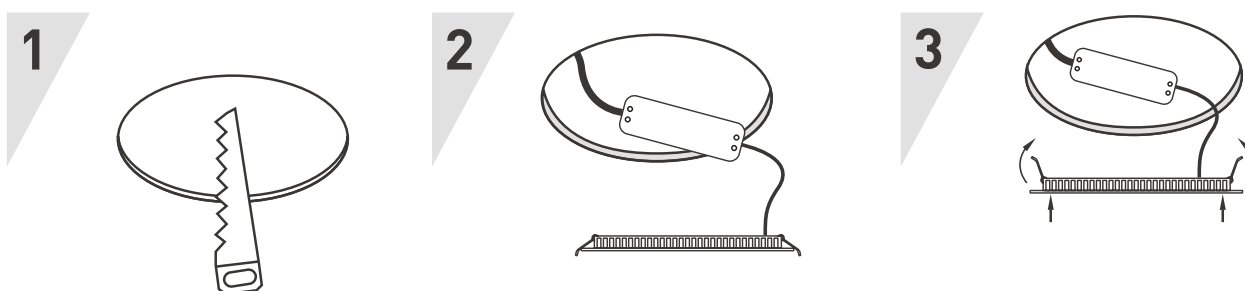

* Указано типовое значение.

УСТАНОВКА И ПОДКЛЮЧЕНИЕ

- Вырежьте отверстие в потолке по размерам, указанным в таблице параметров.
- Подключите светильник к выходу драйвера (маркировка «SEC»/«OUTPUT»/«Выход» на драйвере), используя соответствующие разъемы.
- Подключите обесточенные провода сети AC 230 В к входу драйвера (маркировка «PRI»/«INPUT»/«Вход» на драйвере).
- Отведите скобы держателя вверх и вставьте светильник вместе с драйвером в отверстие.
- Включите светильник и проверьте его работоспособность.

Рис. 2. Установка и подключение светильника