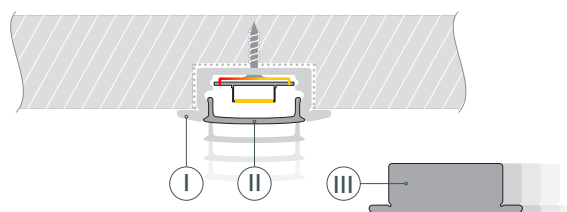

ПРИМЕНЕНИЕ

- Подсветка мебели, пазов, ниш и других элементов интерьера.
- Для светодиодных лент шириной до 12 мм.

12 мм

Встраиваемый

Серебристый

ПАРАМЕТРЫ

Артикул	040300
Модель	LINE-2308-F-2000 ANOD
Цвет	 серебристый
Покрытие	анодированное
Форма (сечение)	с фланцем
Назначение	для контурной подсветки
Размеры профиля	2000×23×8 мм
Ширина площадки для лент	12 мм
Рассеиваемая (отводимая) тепловая мощность* на 1 м	16 Вт

* При использовании светодиодных лент и линеек.

ЧЕРТЕЖ

РУКОВОДСТВО ПО МОНТАЖУ ПРОФИЛЯ

Необходимые компоненты:

- 1** / Подготовьте паз для установки профиля. Выведите наружу кабель от источника питания для светодиодной ленты.

- 2** / Зафиксируйте профиль Ⓘ в подготовленном пазу.

- 3** / Перед приклеиванием светодиодной ленты рекомендуется обезжирить поверхность профиля Ⓘ. Установите в профиль Ⓘ светодиодную ленту Ⓦ и проденьте кабель светодиодной ленты через отверстие в заглушке Ⓥ. Затем подключите ленту к источнику питания, строго соблюдая полярность, обозначенную на плате светодиодной ленты Ⓦ. Максимально допустимая для подключения длина отрезка светодиодной ленты указана в инструкции к светодиодной ленте. Для обеспечения равномерного свечения ленты по всей длине рекомендуется подавать питание на светодиодную ленту с двух сторон. Установите заглушку с отверстием Ⓥ с одной стороны профиля Ⓘ.

- 4** / Установите на профиль заглушку ⓓ с другой стороны профиля Ⓘ, а затем — экран Ⓜ.

СОПУТСТВУЮЩИЕ ТОВАРЫ И АКСЕССУАРЫ

Приобретаются отдельно

Экран

040013
ARH-LINE-2000 OPAL-PM

Экран

047948
ARH-LINE-3000 OPAL-PM