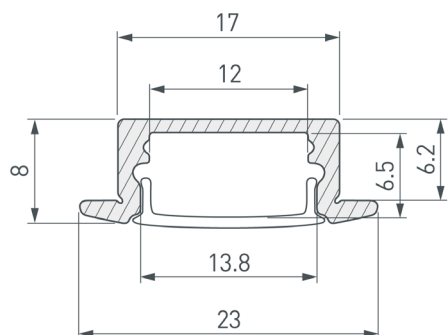

Электронная документация

АЛЮМИНИЕВЫЙ ПРОФИЛЬ LINE-2308-F-2000 ANOD

ОПИСАНИЕ

- Встраиваемый профиль с накладным фланцем, выполненный в серебристом цвете.
- Ширина паза для установки профиля 17 мм.
- Экраны, заглушки и другие аксессуары поставляются отдельно.

ПРИМЕНЕНИЕ

- Подсветка мебели, пазов, ниш и других элементов интерьера.
- Для светодиодных лент шириной до 12 мм.

12 мм

Встраиваемый

Серебристый

ПАРАМЕТРЫ

Артикул	040300
Модель	LINE-2308-F-2000 ANOD
Цвет	 серебристый
Покрытие	анодированное
Форма (сечение)	с фланцем
Назначение	для контурной подсветки
Размеры профиля	2000×23×8 мм
Ширина площадки для лент	12 мм
Рассеиваемая (отводимая) тепловая мощность* на 1 м	16 Вт

* При использовании светодиодных лент и линеек.

ЧЕРТЕЖ

РУКОВОДСТВО ПО МОНТАЖУ ПРОФИЛЯ

Необходимые компоненты:

- 1** / Подготовьте паз для установки профиля. Выведите наружу кабель от источника питания для светодиодной ленты.

- 2** / Зафиксируйте профиль Ⓘ в подготовленном пазу.

- 3** / Перед приклеиванием светодиодной ленты рекомендуется обезжирить поверхность профиля Ⓘ. Установите в профиль Ⓘ светодиодную ленту Ⓦ и проденьте кабель светодиодной ленты через отверстие в заглушке Ⓥ. Затем подключите ленту к источнику питания, строго соблюдая полярность, обозначенную на плате светодиодной ленты Ⓦ. Максимально допустимая для подключения длина отрезка светодиодной ленты указана в инструкции к светодиодной ленте. Для обеспечения равномерного свечения ленты по всей длине рекомендуется подавать питание на светодиодную ленту с двух сторон. Установите заглушку с отверстием Ⓥ с одной стороны профиля Ⓘ.